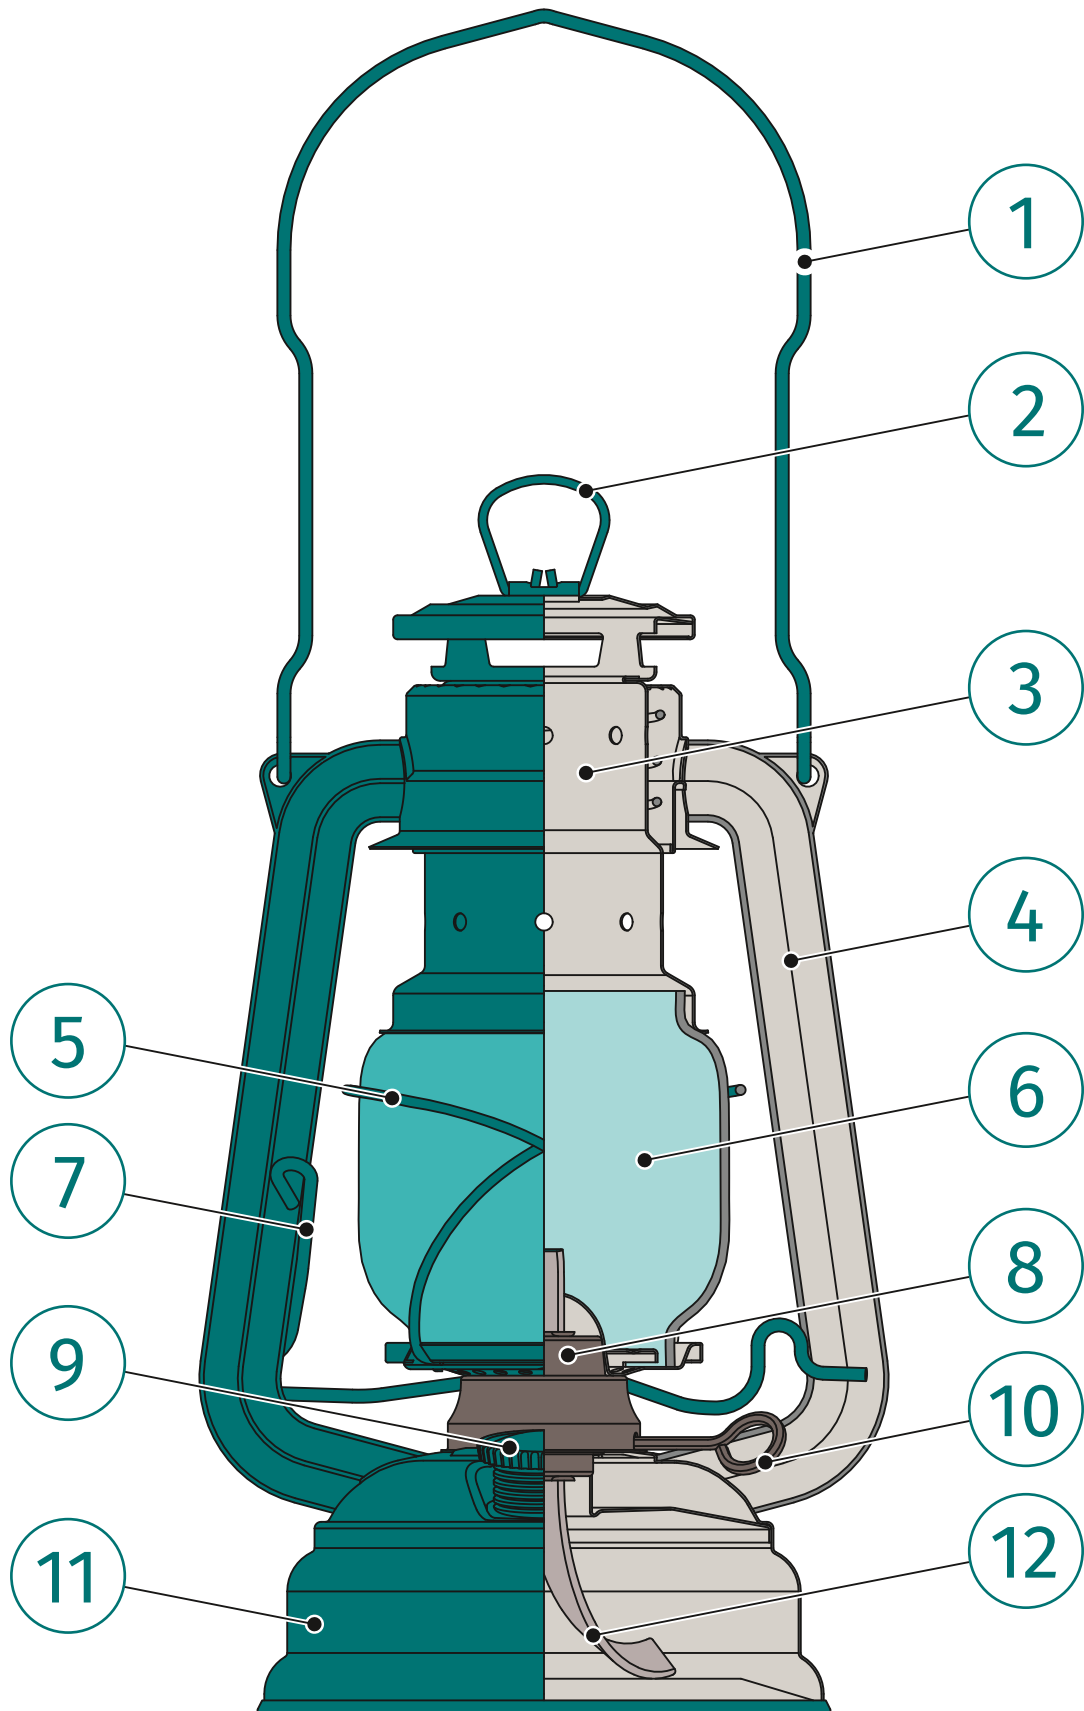

FEUERHAND BABY SPECIAL 276

FEUERHAND BABY SPECIAL 276

- 1** Tragebügel / Carrying handle / Poignée de transport
- 2** Hebeöse / Lifting eyelet / Anneau de levage
- 3** Schornstein / Chimney / Cheminée
- 4** Holm / Side piece / Barre
- 5** Drahthalterung / Wire support / Support
- 6** Glas / Glass / Verre
- 7** Bügel der Drahthalterung / Handle of the Wire support / Poignée du support
- 8** Brenner / Burner / Brûleur
- 9** Tankdeckel / Tank lid / Couvercle du réservoir
- 10** Drehgriff / Rotating handle / Poignée rotative
- 11** Tank / Tank / Réservoir
- 12** Docht / Wick / Mèche